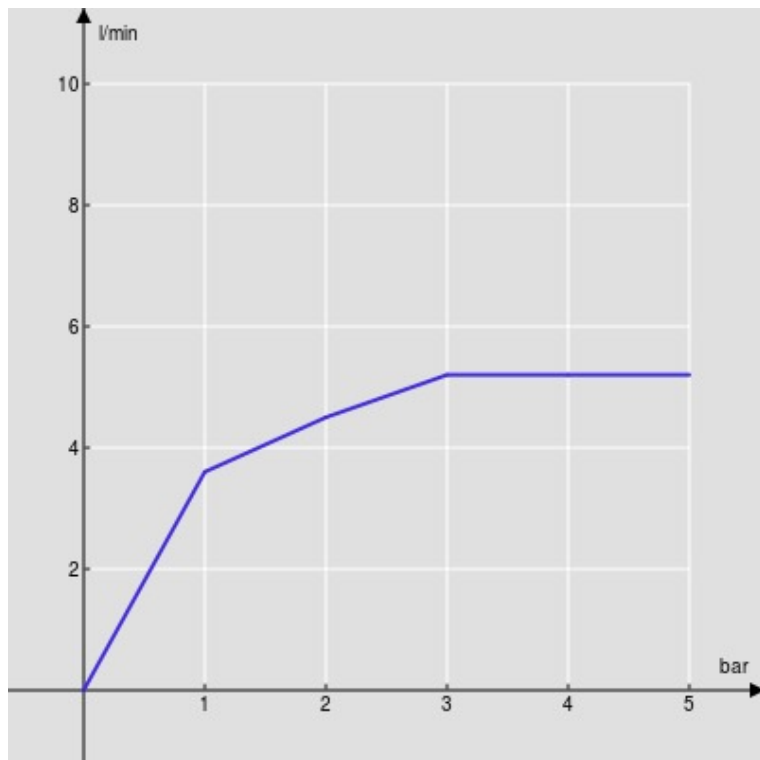

SPECIFICHE

Monocomando a bacinella a risparmio idrico ed energetico

Chrome

Aeratore anticalcare M 24 x 1, portata 5 l/min

Scarico 1 1/4" push

Flessibili inox ø 3/8"

Limitatore di energia con apertura in acqua fredda

Imballo: 56,5 x 29 x 7,1 cm / 0,01163 m³ / 3 kg

DIAGRAMMA DI PORTATA: ACQUA CALDA/FREDDA

— Aeratore

DIAGRAMMA DI PORTATA: ACQUA MISCELATA

— Aeratore