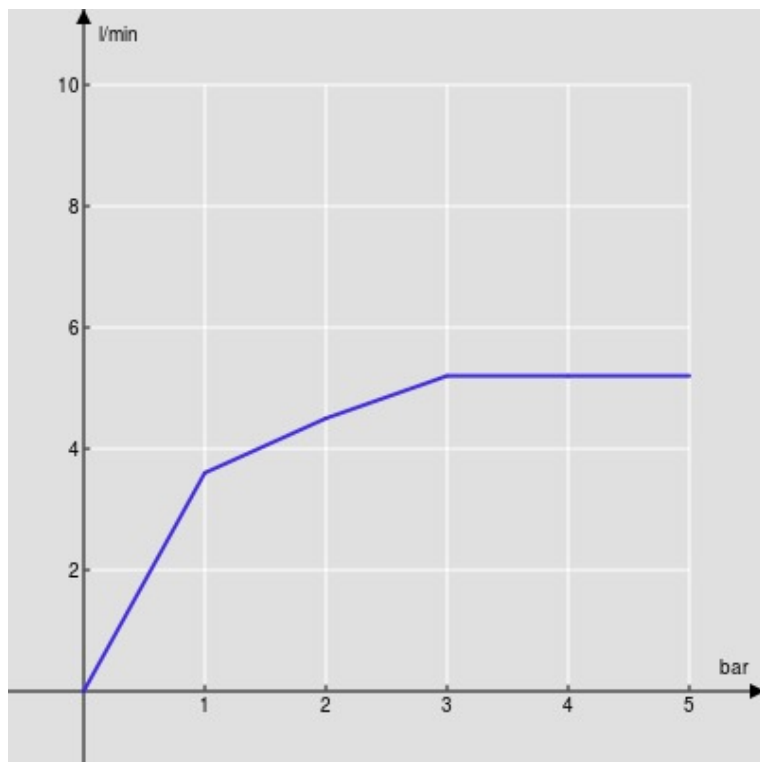

SPECIFICHE

Monocomando a bacinella a risparmio idrico ed energetico

Chrome

Aeratore anticalcare M 24 x 1, portata 5 l/min

Scarico 1 1/4" push

Flessibili inox ø 3/8"

Limitatore di energia con apertura in acqua fredda

Imballo: 56,5 x 29 x 7,1 cm / 0,01163 m³ / 3 kg

DIAGRAMMA DI PORTATA: ACQUA CALDA/FREDDA

— Aeratore

DIAGRAMMA DI PORTATA: ACQUA MISCELATA

— Aeratore