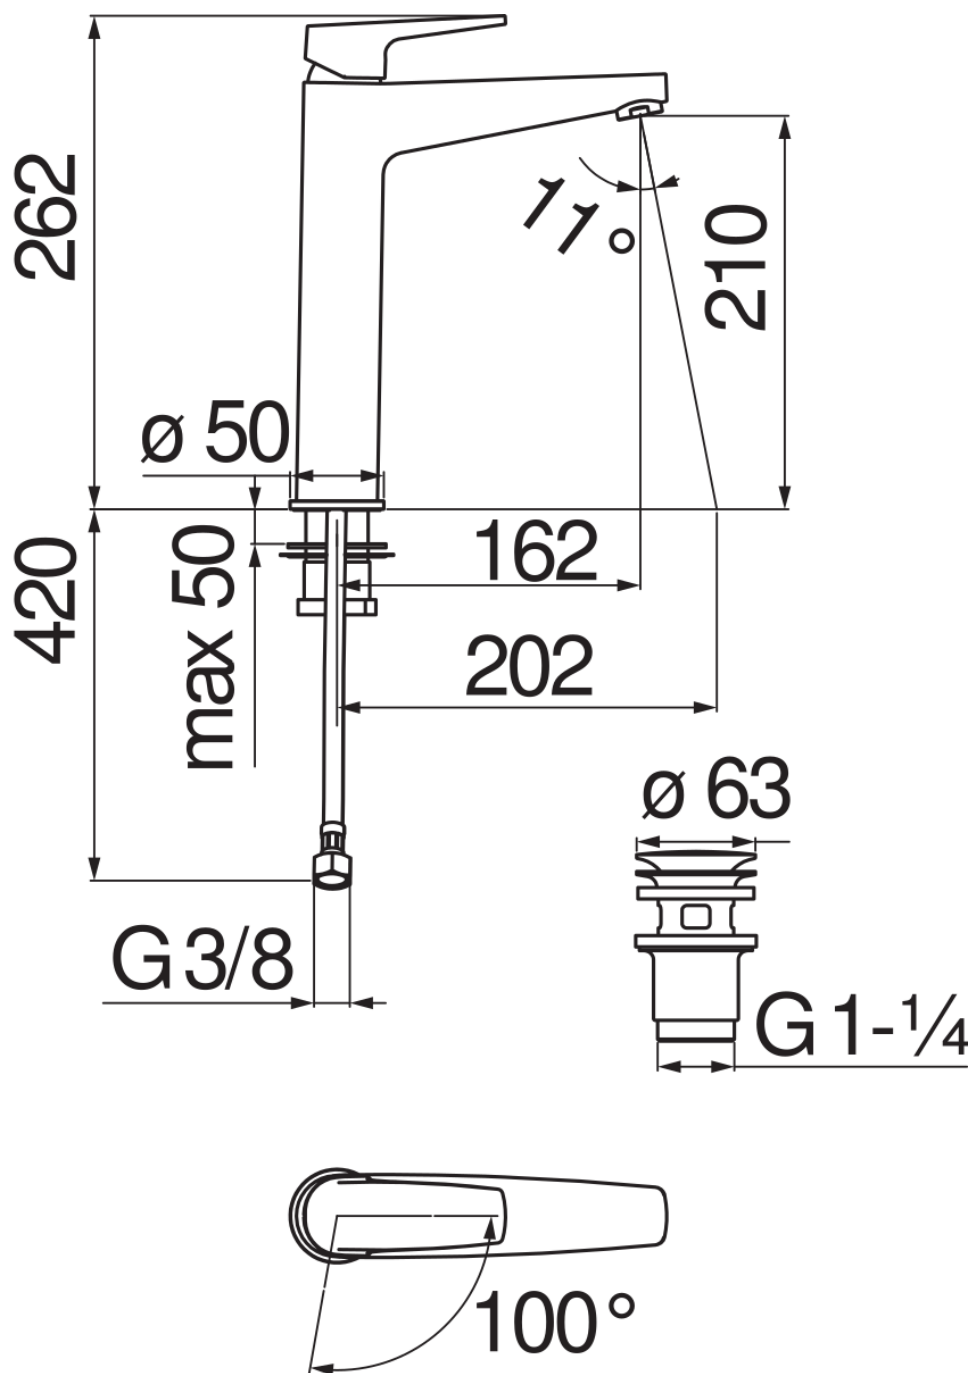

SPECIFICHE

Monocomando a bacinella a risparmio idrico ed energetico

Chrome

Aeratore anticalcare M 24 x 1, portata 5 l/min

Scarico 1 1/4" push

Flessibili inox ø 3/8"

Limitatore di energia con apertura in acqua fredda

Imballo: 56,5 x 29 x 7,1 cm / 0,01163 m³ / 3 kg

DIAGRAMMA DI PORTATA: ACQUA CALDA/FREDDA

— Aeratore

DIAGRAMMA DI PORTATA: ACQUA MISCELATA

— Aeratore